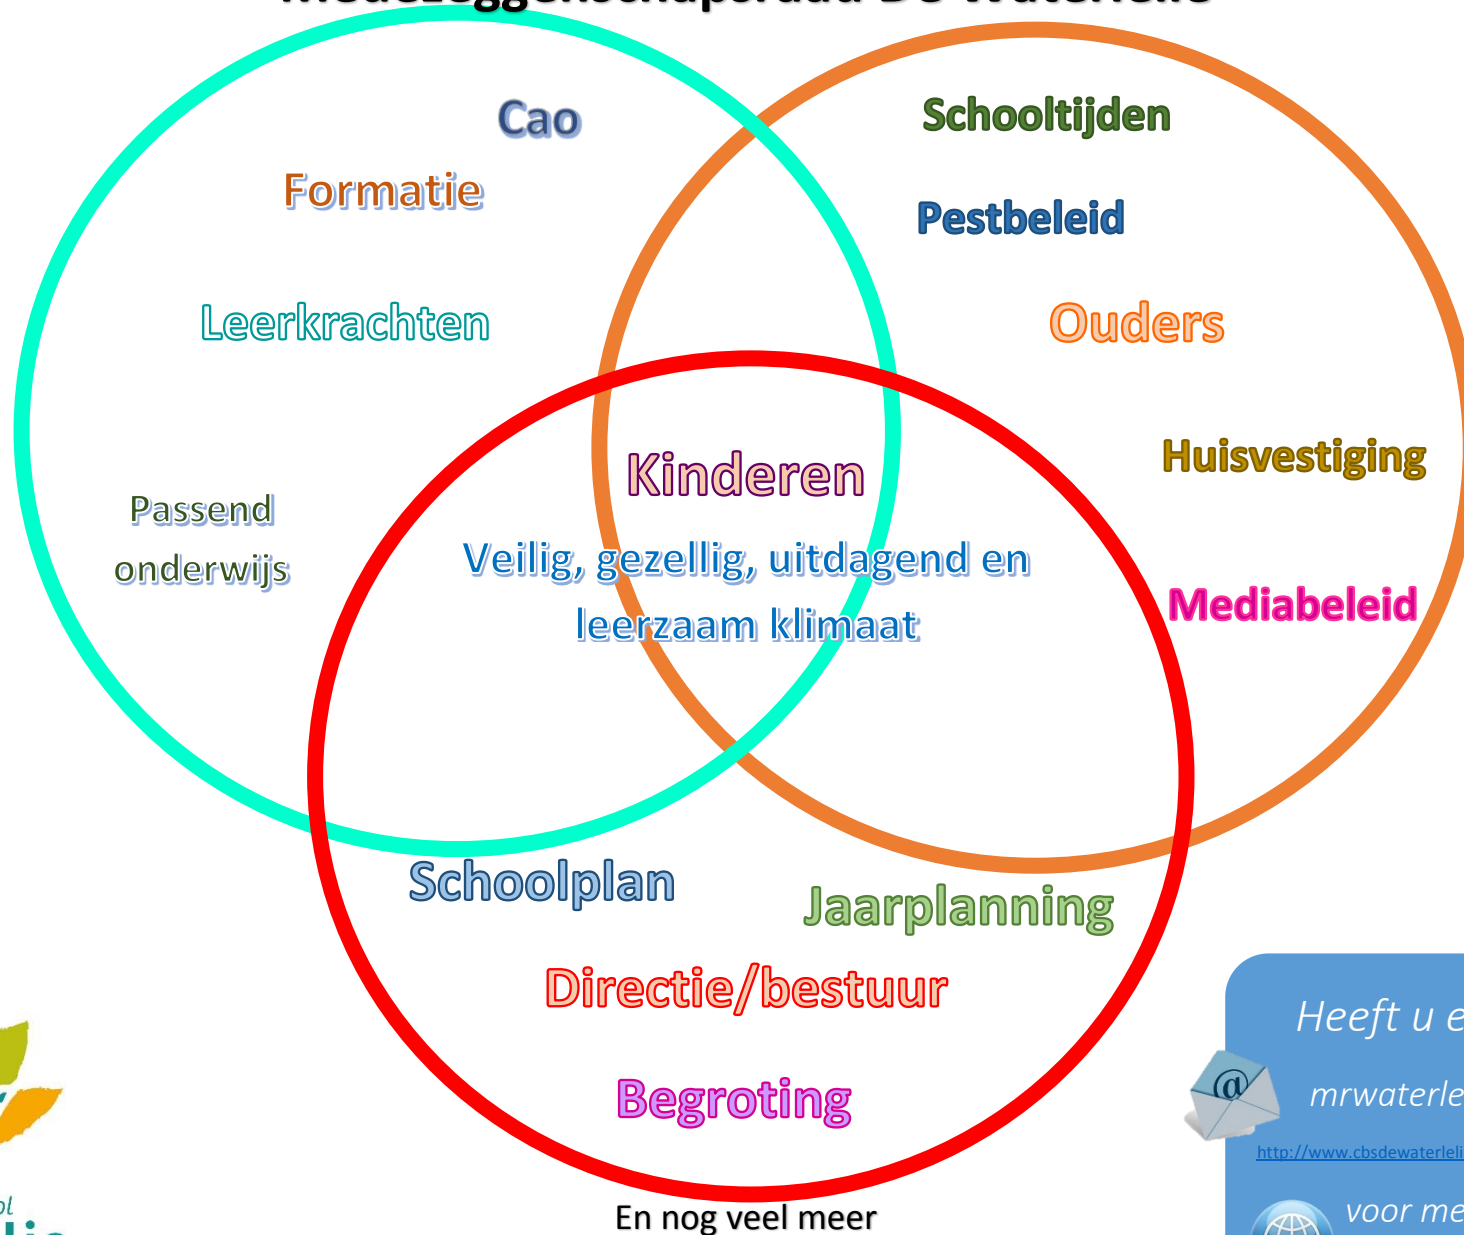

De Medezeggenschapsraad (MR) is samengesteld uit een personeelsvertegenwoordiging en een oudervertegenwoordiging.

Mirjam Zelisse (groep 1/2B en groep 5A)

Saskia Mooij (groep 1/2A) Secretaris MR

Marc le Comte (groep 7A)

Joost Nugteren (ouder groep 1/2C en 5A)
voorzitter MR

Nanda Baldew (ouder groep 6B)

Tanoeja Bruin (ouder groep 1/2E)

Medezeggenschapsraad De Waterlelie

Heeft u een vraag???

 mrwaterlelie@gmail.com

<http://www.cbsdewaterlelie.nl/ouders/medezeggenschapsraad>